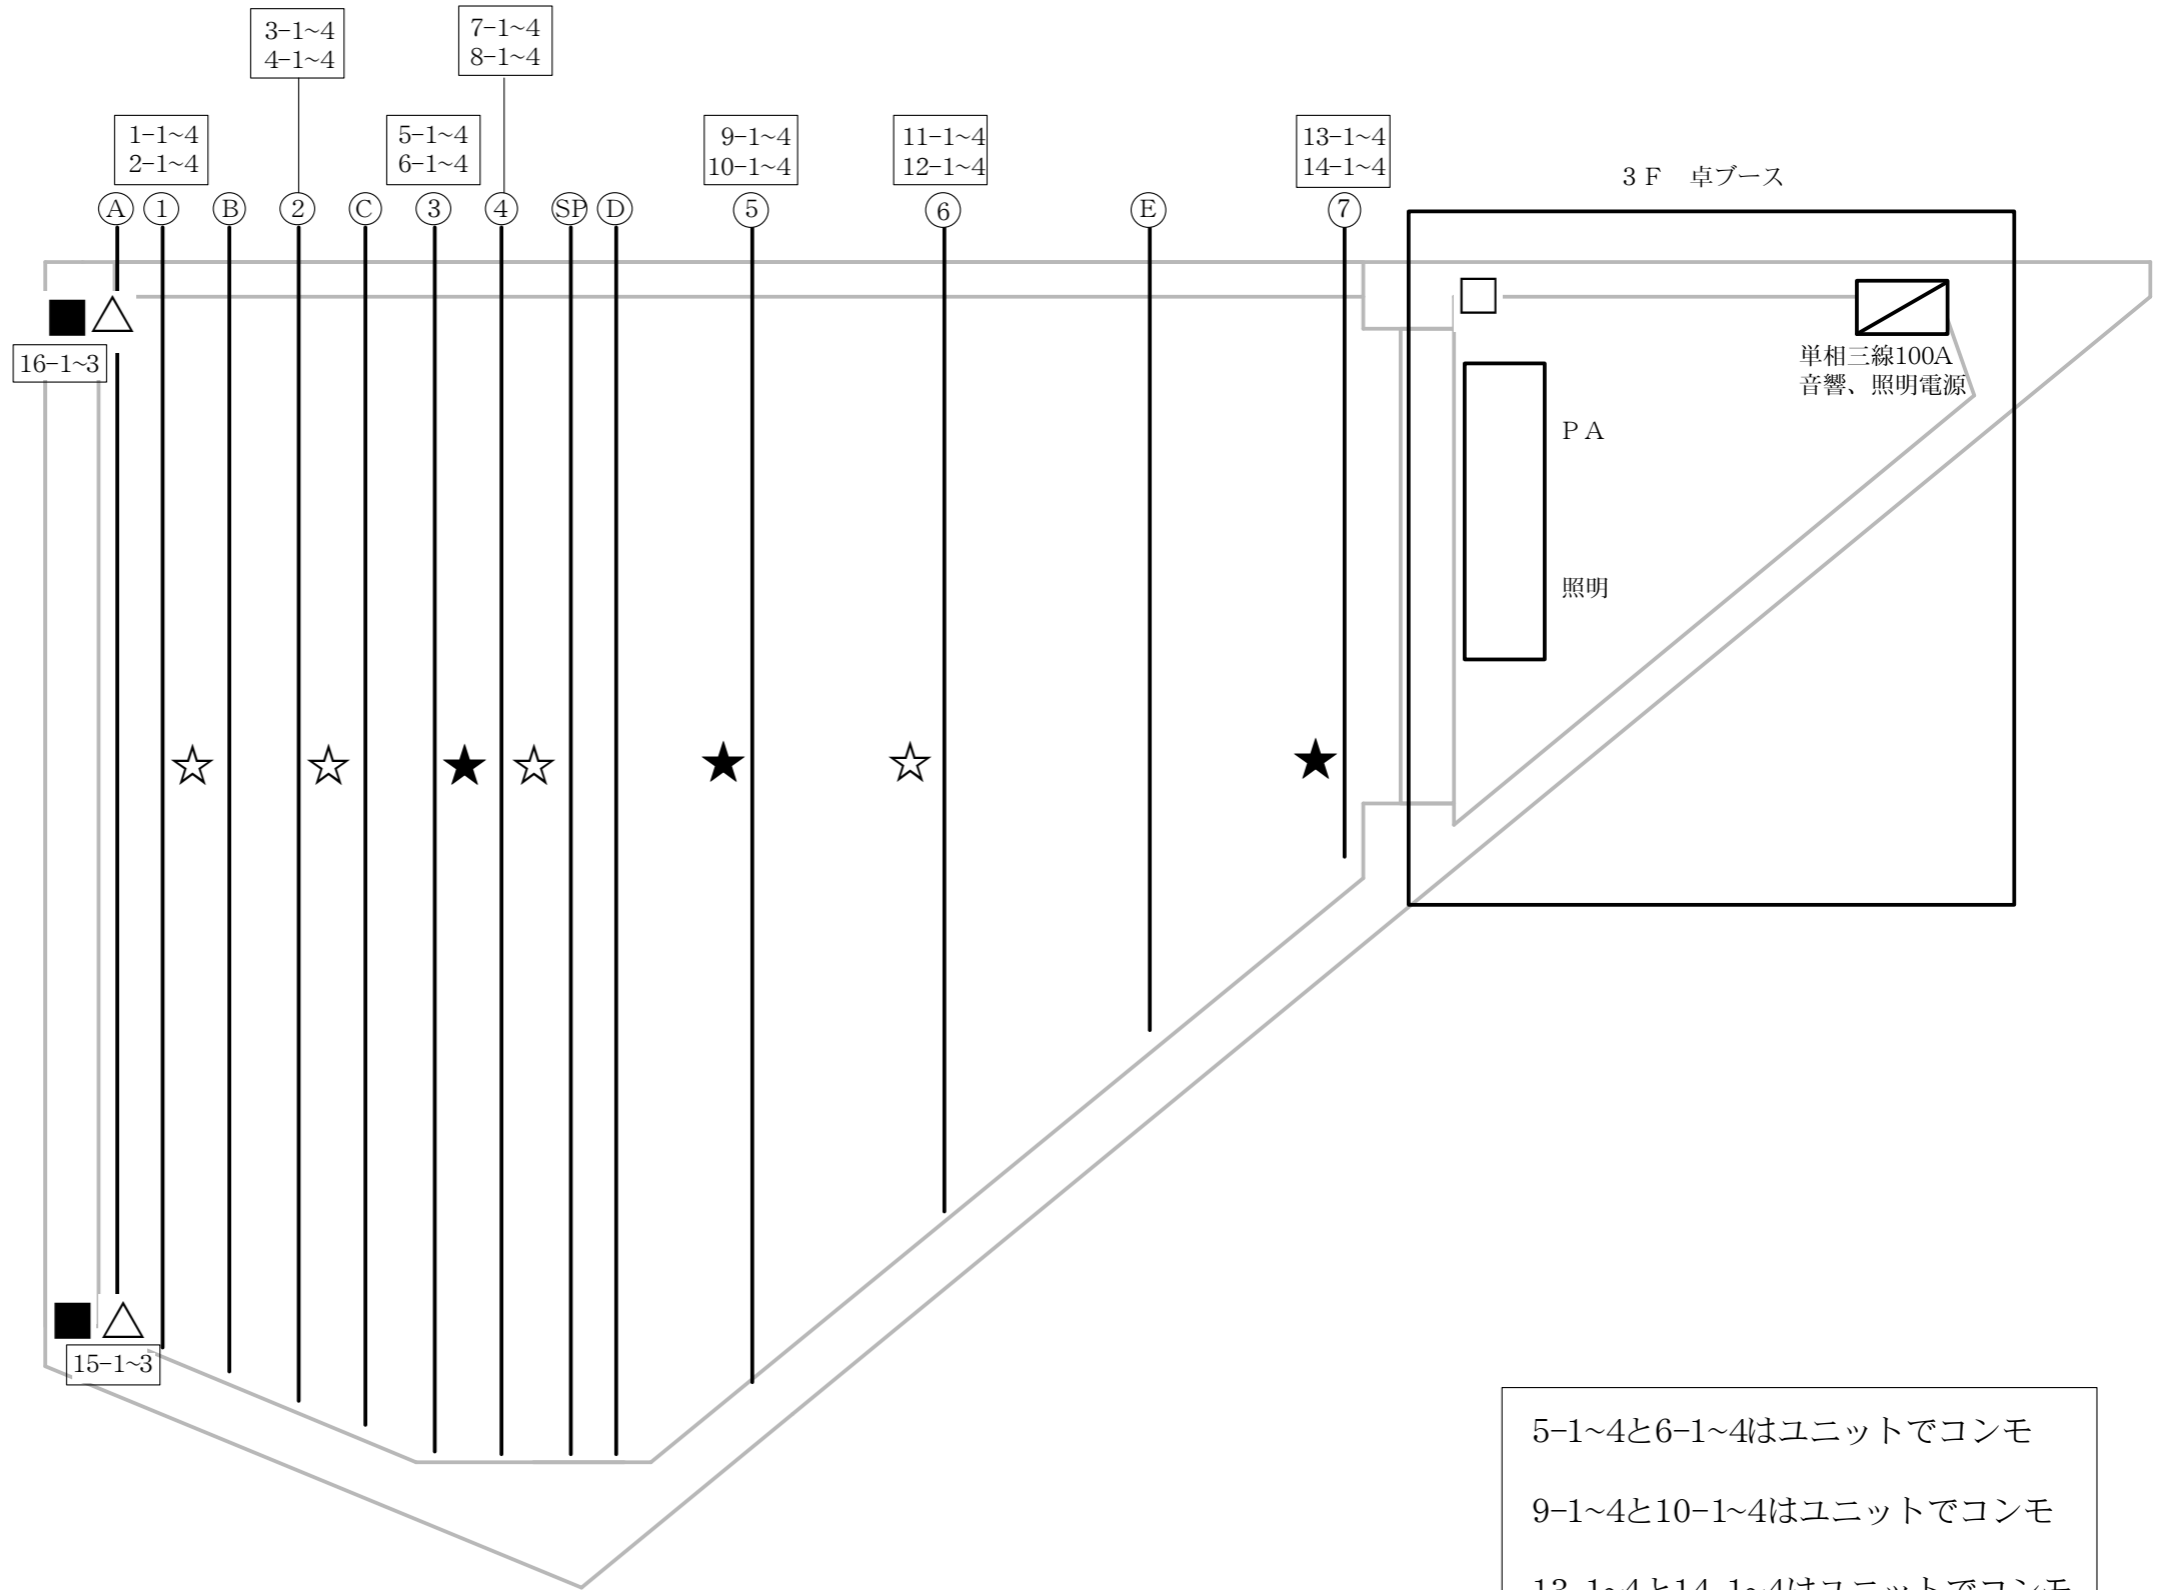

- Ⓐ 大黒幕
- ① SP、照明バトン(100K)
- Ⓑ 道具バトン(60K)
- ② 照明バトン(60K)
- Ⓒ 道具バトン(60K)
- ③ 照明バトン(60K)
- ④ 照明バトン(60K)
- Ⓔ SPバトン(100K)
- Ⓕ 道具バトン
- ⑤ 照明バトン(60K)
- ⑥ 照明バトン(60K)
- Ⓖ 道具バトン(60K)
- ⑦ 照明バトン(60K)

電源はMAXで音響、照明で単相三線100Aです。
照明で単相三線75Aのブレーカーがついています。

5-1~4と6-1~4はユニットでコンモ
 9-1~4と10-1~4はユニットでコンモ
 13-1~4と14-1~4はユニットでコンモ
 15-2,3と16-2,3はユニットでコンモ

調光回路

- ☆ 調光回路
バトン
1.5A×8回路
平行コンセント
- ★ 調光回路
バトン
1.5A×4回路
平行コンセント
- △ 調光回路
ステージ
1.5A×3回路
平行コンセント
うち2回路上下コンモ

音響電源

- 音響電源
卓ブース
1.5A×4回路
平行コンセント
3極
- 音響電源
ステージ
1.5A×1回路
平行コンセント
3極